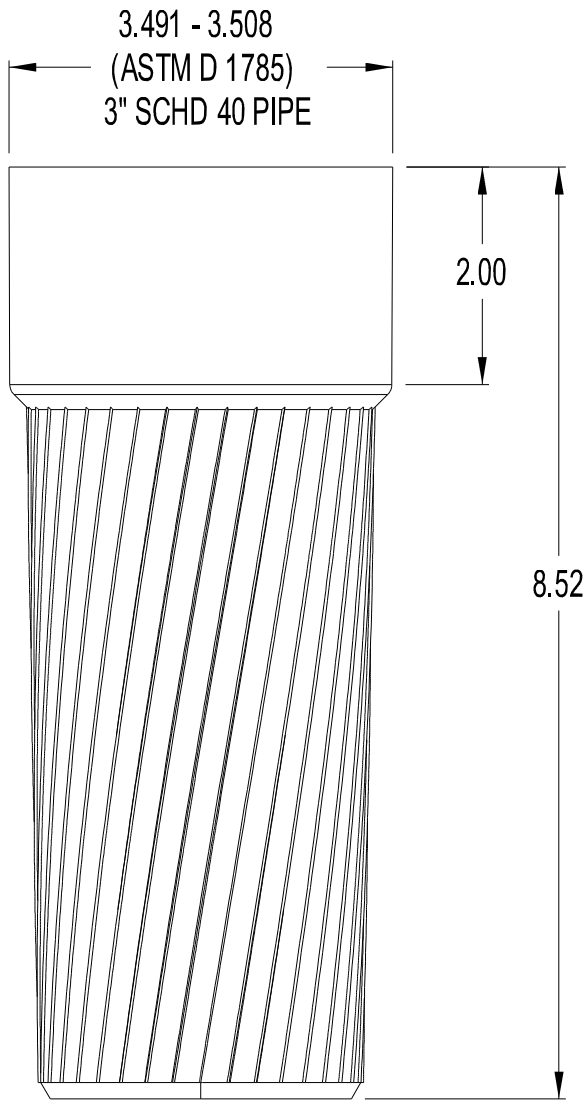

SECTION A-A

POLYLOK 3" EXTEND & LOK
PART NO. 30131-TL
MATERIAL - PVC